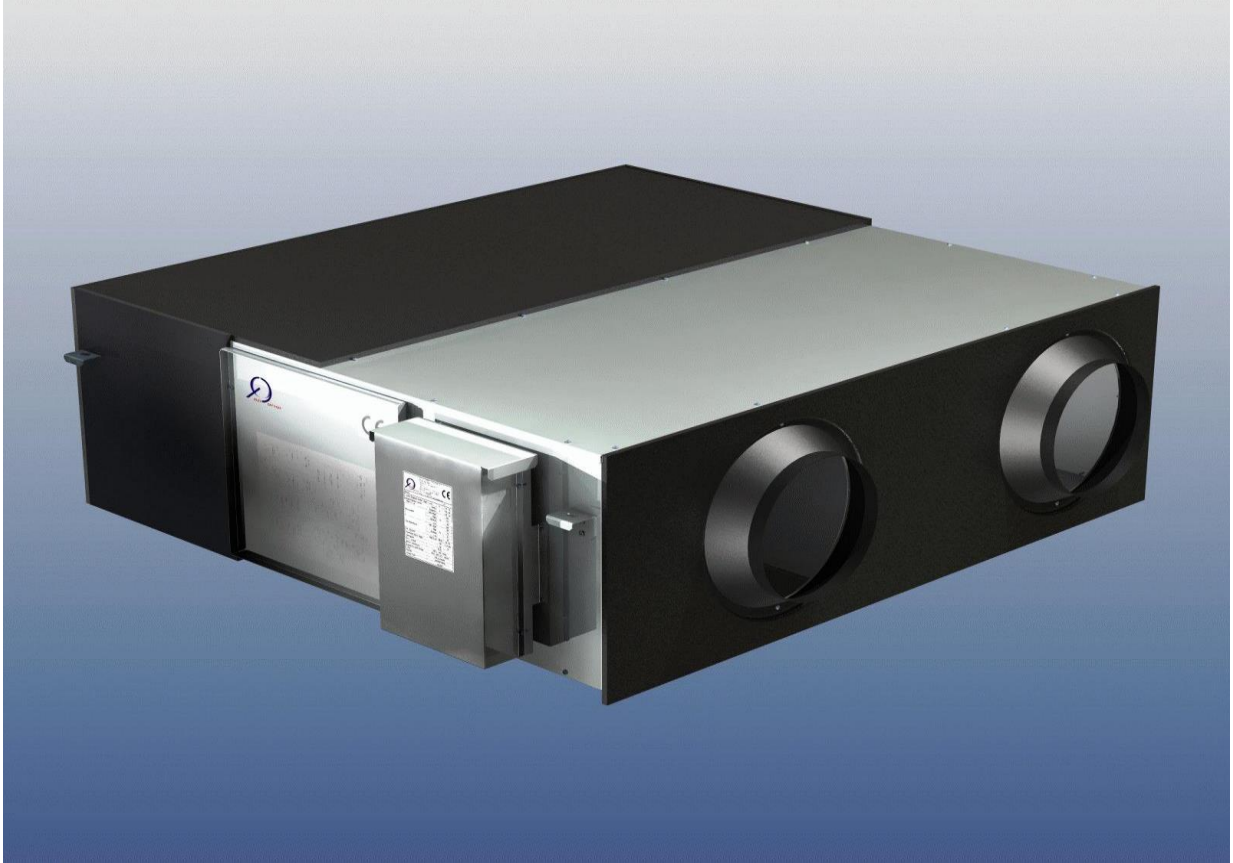

CEO Lines E E
(Combined Exchange Organizer)

ENERJİ GERİ KAZANIMLI HAVALANDIRMA ÜNİTELERİ

MODEL	CEO E	500E	750E	1000E	1500E	2000E	3000E	4000E	5000E	6000E	
Sıcaklık Değişimi Verimi	%	50 - 70									
Entalpi Değişimi Verimi	Isıtma										
	Soğutma										
Hava Debisi	m ³ /h	500	750	1000	1500	2000	3000	4000	5000	6000	
Dış Statik Basınç	Pa	100	100	170	150	150	150	150	250	250	
Fan Motor Gücü	kW	2 x 0,149	2 x 0,149	2 x 0,486	2 x 0,505	2 x 0,505	4 x 0,505	4 x 0,505	2 x 2,59	2 x 2,59	
Isı Geri Kazanım Eşanjörü											
Elektrik Beslemesi	V/ph/Hz	230 / 1 / 50						380 / 3 / 50			
Çalışma Sıcaklık Aralığı	-10 °C / 50 °C KT / <%80 RH										
Filtre	G4 Tipi Yıkanabilir										
Cihaz Ölçüleri	Uzunluk	mm	967	937	1046	1320	1320	1555	1160	1895	1895
	Genişlik	mm	560	829	912	1127	1175	1361	1160	1400	1400
	Yükseklik	mm	349	345	416	486	486	605	980	840	840
Flanş Ölçüleri	mm	215 x 151	285 x 156	276 x 161	340 x 304	340 x 304	373 x 337	860 x 370	800 x 560/500 x 500	800 x 560/500 x 500	
Ağırlık	kg	48	50	65	80	85	160	170	250	275	
Cihaz ölçülerinde flanş, elektrik kutusu ve asma kulağı gibi çıkıntılar hariçtir. RD Grup ürün teknik özellikleri ve her türlü veride önceden haber vermeden değişiklik yapma hakkına sahiptir											

Fan- Motor Grubu

Yüksek performans ve verimde EBM EC motorlu plug fanlardır.

- EC motor
- Plug fan
- Yüksek basınç
- Isı geri kazanım felsefesine uygun düşük enerji tüketimi
- Sessiz çalışma

Eşanjör

Yüksek performansta, selüloz esaslı ve Mitsubishi Paper üretimidir.

- Selüloz esaslı malzeme
- CO, CO₂ gibi gaz geçirgenliğine karşı yüksek direnç
- Yüksek nem transferi (>200 gr/m².saat)
- Yüksek verim
- Buzlanmaya karşı yüksek dayanım

Opsiyonel Özellikler

- Freecooling devresi
- Kanal tipi elektrikli ısıtıcı
- Dış ortam cihazı
- Yuvarlak kanal adaptörü (500E – 2000E tipleri arası)